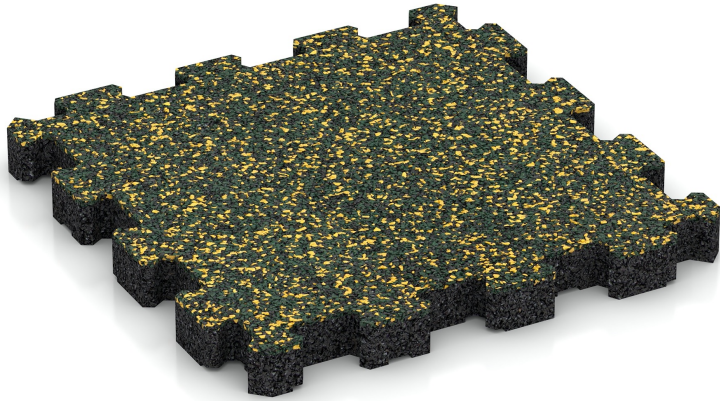

Terrassenboden CZ

Aus den handlichen, hochpräzise geformten und mit dem sicheren Reißverschluss-Montagesystem ausgestatteten Platten entsteht beim Verlegen, also einfach beim Auslegen auf der Bodenplatte, ein homogener Terrassenboden ohne augenfällige Fugen. Der verlegte Terrassenboden schaut aus, als ob er aus einem Stück gefertigt wäre. Dieser Terrassenboden erfüllt höchste Ansprüche, er überzeugt durch sein hochwertiges, exclusives Design und die hervorragenden Gebrauchseigenschaften. Er eignet sich für Terrassen oder Dachterrassen (bis ca. 60 m² Fläche), Balkone und Laubengänge.

Der angenehm leicht elastische und familienfreundliche Terrassenboden bietet Wohlühl-Atmosphäre, Fallschutz, Wärmedämmung und Schalldämmung. Er ist besonders pflegeleicht, verrottet nicht, ist robust und haltbar. Natürlich ist der Terrassenboden witterungsbeständig und frostfest. Einfach eine lohnende Sache.

Product specifications

Colour design:	dandelion, rw058	Weight:	37,92 kg/Set = 25,45 kg/m²
Connection system:	ausgeschnittener Reißverschluss	Requirement:	1 m² = 0,67 Set
Size:	306 x 306 x 30 mm	Packing dimensions:	325,2 x 325,2 x 480 mm

Characteristics

Colour design dandelion, rw058

Das Farbdesign Löwenzahn erinnert an eine saftige Sommerwiese, übersät mit blühendem Löwenzahn. Daher setzt sich das Farbdesign Löwenzahn zusammen aus grün, gelb und schwarz durchgefärbten EPDM-Granulen. EPDM (Ethylen-Propylen-Dien-Kautschuk) ist ein wetterfester und uv-stabiler Gummi von hoher Lebensdauer. Produkte im Farbdesign Löwenzahn empfehlen sich für Gärten und Grünanlagen, aber auch Flächen im urbanen Bereich, die eine natürliche und sommerliche Anmutung haben sollen.

ausgeschnittener Reißverschluss

Jede Platte wurde mit höchster Präzision aus einem größeren Format ausgeschnitten. Dabei entsteht auch die Reißverschluss-Zahnleiste, über die sich beim Verlegen die benachbarten Platten formschlüssig miteinander verbinden. Sie bilden einen fugenlosen, zusammenhängenden, lagestabilen Plattenteppich von hoher Haltbarkeit und Belastbarkeit. Da die Plattenränder scharf geschnitten sind, lassen sich einzelne Platten in der Fläche bei gleichem Farbdesigns fast nicht erkennen.

Material

Die Platte ist zweischichtig aber monolithisch (aus einem Guss) gefertigt. Beim Gummigranulat der Nutz- und Sichtseite handelt es sich um neu hergestelltes, durchgefärbtes EPDM (Ethylen-Propylen-Dien-Kautschuk). Die zweite, untere Schicht besteht aus schwarzem Reifengummi-Granulat, also Styrol-Butadien-Kautschuk, kurz SBR. Dieser aufwändige Aufbau ist besonders vorteilhaft für die physikalischen Eigenschaften und die Lebensdauer der Platte.

Structure of the underside

Die Unterseite der Fliese, mit der diese auf der Tragschicht aufliegt, ist vollflächig strukturiert. Das symmetrisch angeordnete Netz aus plattenübergreifenden, 4 mm tiefen und 15 mm breiten Drainagekanälen dient der Optimierung der Dämpfungsleistung und zur Drainage. Die Verlegung erfolgt auf einer gebundenen Tragschicht oder auf Kunststoff-Wabengittern. Bitte beachten Sie die Verlegehinweise.